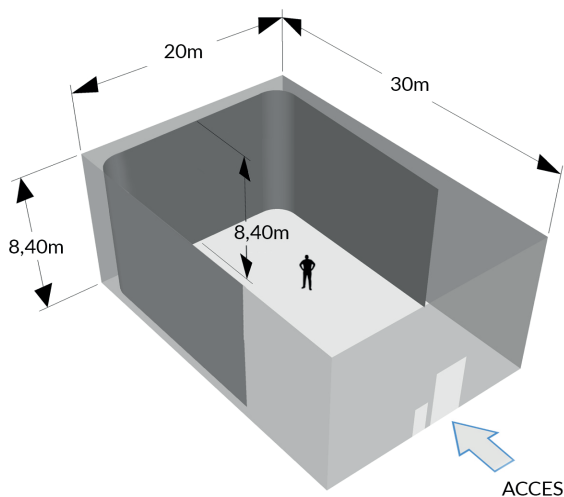

Plateau B7

600 m² Studios de Bry

STUDIOS DE BRY

2 Avenue de l'Europe, 94360 Bry-sur-Marne
Tél: +33 (0)1 49 83 40 30 - contact@studiosdebry.com
studiosdebry.com

Caractéristiques

- Surface globale : 600 m²
- Surface totale utile : 560 m²
- Longueur utile : 29,65 m
- Largeur utile : 18,91 m
- Hauteur sous accroches : 8,40 m
- Hauteur sous gaines de ventilation : 7,60 m
- Cyclorama 3 faces : H 8,40 m / Lin. : 95 m
- Puissance électrique 180 kw
- Acces porte : H 3,00m x L 3,20m
- Nature du sol : Aggloméré