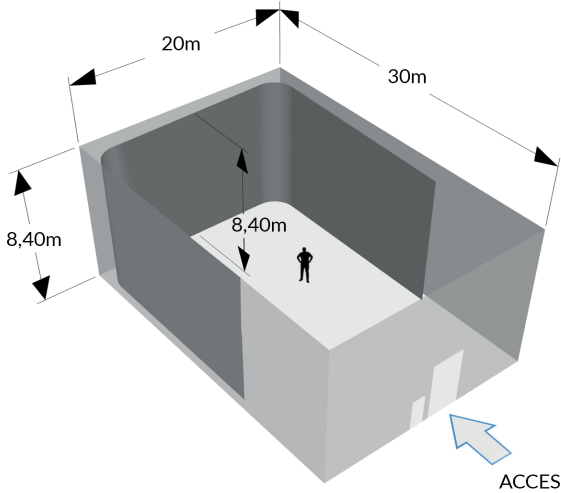

## Caractéristiques

- Surface globale : 600 m<sup>2</sup>
- Surface totale utile : 560 m<sup>2</sup>
- Longueur utile : 29,65 m
- Largeur utile : 18,91 m
- Hauteur sous accroches : 8,40 m
- Hauteur sous gaines de ventilation : 7,60 m
- Cyclorama 3 faces : H 8,40 m / Lin. : 95 m
- Puissance électrique 180 kw
- Accès porte : H 3,00m x L 3,20m
- Nature du sol : Aggloméré

## Plan Poutres d'accroches