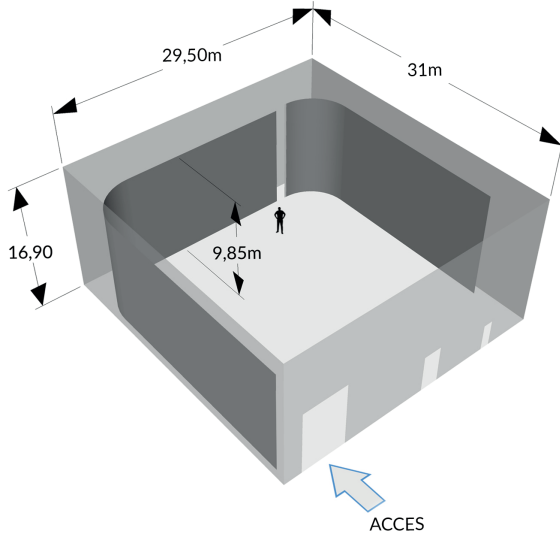

Plateau B6

900 m² Studios de Bry

STUDIOS DE BRY

2 Avenue de l'Europe, 94360 Bry-sur-Marne
Tél: +33 (0)1 49 83 40 30 - contact@studiosdebry.com
studiosdebry.com

Caractéristiques

- Surface globale : 900 m²
- Surface totale utile : 835 m²
- Longueur utile : 29,10 m
- Largeur utile : 28,70 m
- Hauteur sous passerelles 16,90 m
- Cyclorama 3 faces : H 9,85 m / Lin. : 78 m
- Puissance électrique 800 kw
- Accès porte : H 5,90m x L 4,90m
- Nature du sol : Asphalte