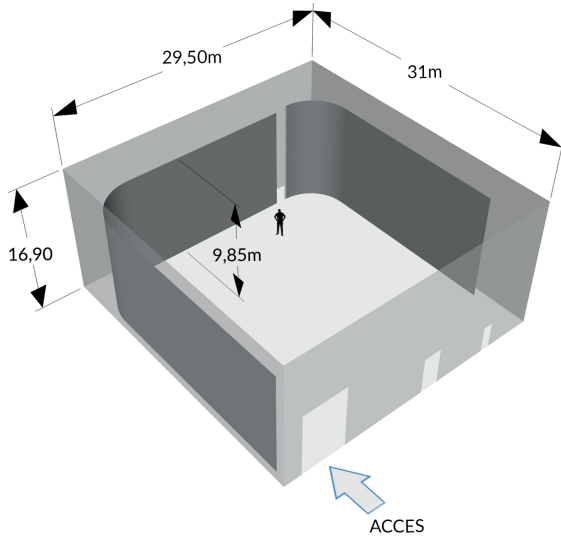

Plateau B6

900 m² Studios de Bry

STUDIOS DE BRY

2 Avenue de l'Europe, 94360 Bry-sur-Marne
Tél: +33 (0)1 49 83 40 30 - contact@studiosdebry.com
studiosdebry.com

Caractéristiques

- Surface globale : 930 m²
- Surface totale utile : 835 m²
- Longueur utile : 29,10 m
- Largeur utile : 28,70 m
- Hauteur sous passerelles 16,90 m
- Cyclorama 3 faces : H 9,85 m / Lin. : 78 m
- Puissance électrique 800 kw
- Accès porte : H 5,90m x L 4,90m
- Nature du sol : Asphalte

Plan Passerelles