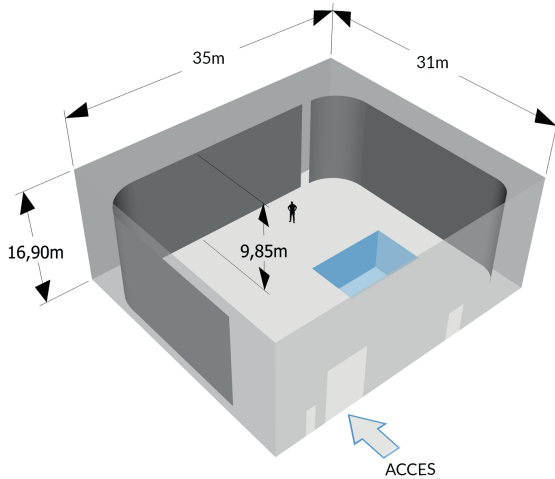

# Plateau B5

1100 m<sup>2</sup> Studios de Bry

## Caractéristiques

- Surface globale : 1085 m<sup>2</sup>
- Surface totale utile : 986 m<sup>2</sup>
- Longueur utile : 33,90 m
- Largeur utile : 29,10 m
- Hauteur sous passerelles 16,90 m
- Cyclorama 3 faces : H 9,85 m / Lin. : 82 m
- Puissance électrique 800 kw
- Fosse : 10 m x 6 m - prof : 3 m
- Accès porte : H 6,20m x L 4,90m
- Nature du sol : Asphalte