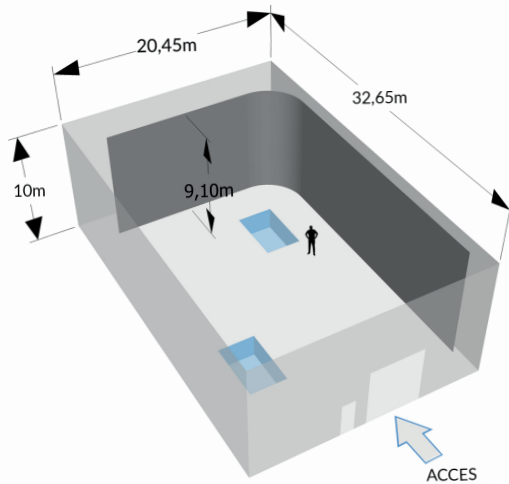

Plateau B3

700 m² Studios de Bry

STUDIOS DE BRY

2 Avenue de l'Europe, 94360 Bry-sur-Marne
Tél: +33 (0)1 49 83 40 30 - contact@studiosdebry.com
studiosdebry.com

Caractéristiques

- Surface globale : 675 m²
- Surface totale utile : 629 m²
- Longueur utile : 30,75 m
- Largeur utile : 20,45 m
- Hauteur sous passerelles 9,92 m
- Hauteur sous gaine de ventilation : 9,10 m
- Cyclorama 2 faces : H 9,10 m / Lin. : 45,66 m
- Puissance électrique 600 kw
- 2 Fosses : 5 m x 3 m - prof : 2,5 m
- Accès porte : H 6,20 m x L 4,90 m
- Nature du sol : Aggloméré