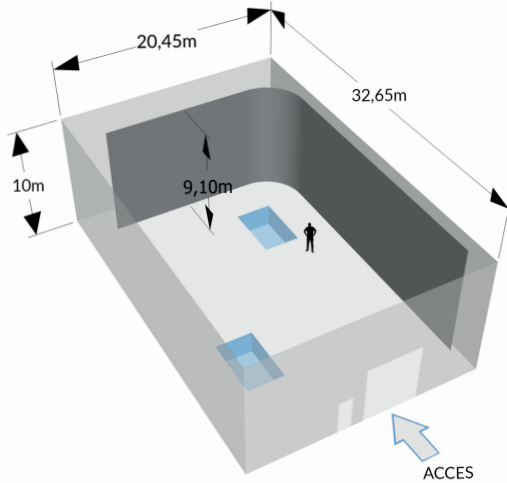

# Plateau B3

700 m<sup>2</sup> Studios de Bry

### Caractéristiques

- Surface globale : 675 m<sup>2</sup>
- Surface totale utile : 629 m<sup>2</sup>
- Longueur utile : 30,75 m
- Largeur utile : 20,45 m
- Hauteur sous passerelles 9,92 m
- Hauteur sous gaine de ventilation : 9,10 m
- Cyclorama 2 faces : H 9,10 m / Lin. : 45,66 m
- Puissance électrique 600 kw
- 2 Fosses : 5 m x 3 m - prof : 2,5 m
- Accès porte : H 6,20 m x L 4,90 m
- Nature du sol : Aggloméré

### Plan Passerelles