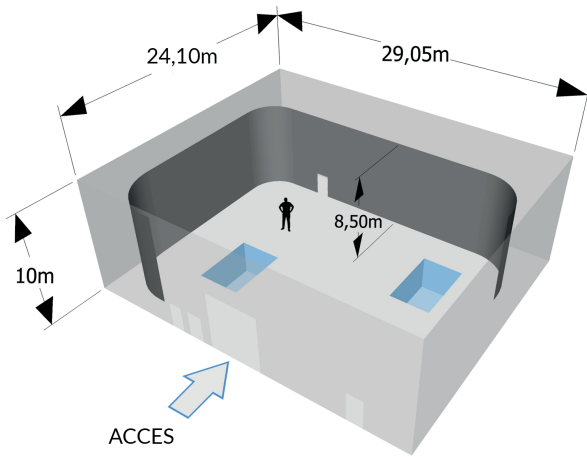

## Caractéristiques

- Surface globale : 700 m<sup>2</sup>
- Surface totale utile : 652 m<sup>2</sup>
- Longueur utile : 29,05 m
- Largeur utile : 22,15 m
- Hauteur sous passerelles 10 m
- Hauteur sous gaines de ventilation : 9 m
- Cyclorama 2 faces : H 8,50 m / Lin. : 55 m
- Puissance électrique 600 kw
- 2 fosses : 5 m x 3 m - prof : 2,5 m
- Accès porte : H 6,20 m x L 4,90 m
- Nature du sol : Aggloméré