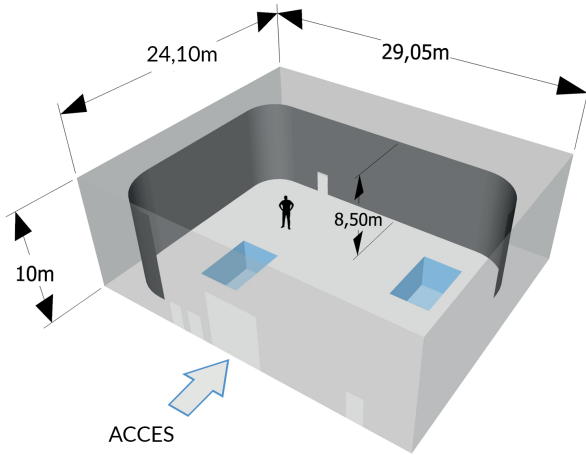

# Plateau B2

700 m<sup>2</sup> Studios de Bry

## Caractéristiques

- Surface globale : 700 m<sup>2</sup>
- Surface totale utile : 652 m<sup>2</sup>
- Longueur utile : 29,05 m
- Largeur utile : 22,15 m
- Hauteur sous passerelles 10 m
- Hauteur sous gaines de ventilation : 9 m
- Cyclorama 2 faces : H 8,50 m / Lin. : 55 m
- Puissance électrique 600 kw
- 2 fosses : 5 m x 3 m - prof : 2,5 m
- Accès porte : H 6,20m x L 4,90m
- Nature du sol : Aggloméré

## Plan Passerelles