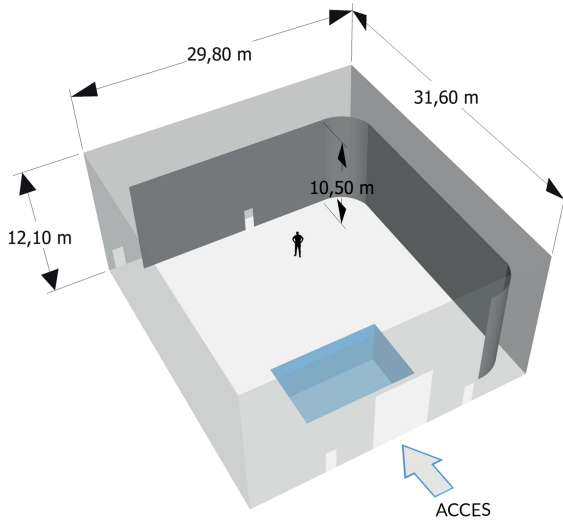

Plateau B1

1000 m² Studios de Bry

STUDIOS DE BRY

2 Avenue de l'Europe, 94360 Bry-sur-Marne
Tél: +33 (0)1 49 83 40 30 - contact@studiosdebry.com
studiosdebry.com

Caractéristiques

- Surface globale : 1000 m²
- Surface totale utile : 942 m²
- Longueur utile : 31,60 m
- Largeur utile : 29,80 m
- Hauteur sous passerelles 12,10 m
- Hauteur sous gaines de ventilation : 10,80 m
- Cyclorama 2 faces : H 10,50 m / Lin. : 58 m
- Puissance électrique 800 kw
- Fosse : 12 m x 8 m - prof : 2,5 m
- Accès : H 6,20m x L 4,90m
- Nature du sol : Aggloméré

Plan Passerelles